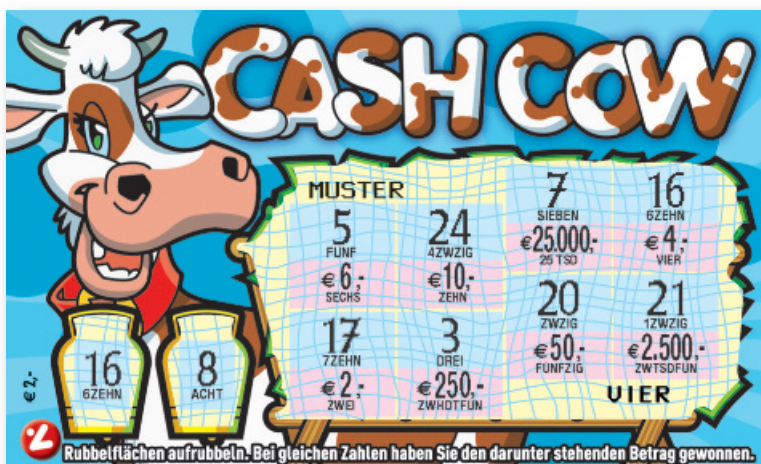

So spielen Sie „CASH COW“

CASH COW

Rubbeln Sie die 2 Gewinnzahlen und die große Rubbelfläche auf der rechten Seite des Loses auf. Stimmt eine der beiden Gewinnzahlen mit einer der 8 Zahlen unter der großen Rubbelfläche überein, so haben Sie den darunter stehenden Geldbetrag 1 x gewonnen.

Viel Glück beim Rubbeln!

Gewinnpyramide

Anzahl pro Serie	Gewinn in EUR
3 x	25.000,-
10 x	2.500,-
100 x	250,-
1.000 x	50,-
3.000 x	10,-
30.000 x	6,-
330.000 x	4,-
887.500 x	2,-

Losauflage

3.000.000 Lose

Fristen

Laufzeit: **3 Jahre**
 Ende der Auszahlung: siehe Losrückseite

Preis

EUR 2,-